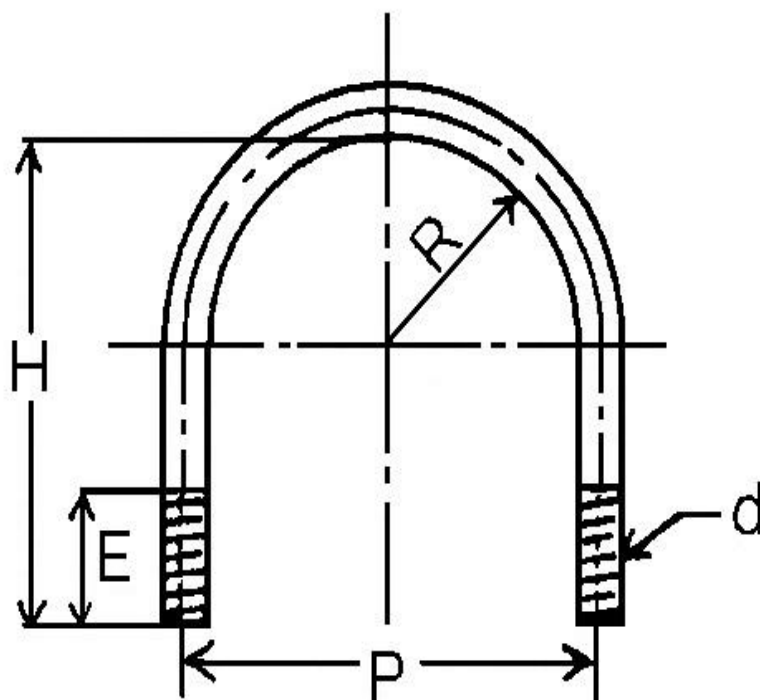

# U ボルト 一般用

Dia		M6			M8			M10 (W3/8)			M12 (W1/2)			M16			M20		
Nominal	R	P	H	E	P	H	E	P	H	E	P	H	E	P	H	E	P	H	E
8A	7.5	21	27	15															
10A	9.5	25	33	18	27	38	24	28	43	28									
15A	12	30	36	18	31	42	24	34	46	30									
20A	15	34	42	18	37	48	24	40	51	30									
25A	18	41	49	25	44	54	25	46	59	30									
32A	23	51	57	25	52	62	30	56	68	30									
40A	26	57	68	25	59	67	30	62	74	30									
50A	32	70	80	30	72	80	30	74	85	30									
65A	40				86	96	30	88	107	35	90	107	45						
80A	46							101	117	35	103	119	45						
90A	52							115	132	35	116	131	45						
100A	59							126	145	35	129	150	45	134	151	60			
125A	72							152	175	40	154	175	45	160	175	60			
150A	85							180	200	40	182	200	45	186	202	60			
200A	111										232	252	45	236	254	60	239	263	70
250A	137										282	307	50	286	308	60	289	315	70
300A	162										332	360	50	341	368	70	344	371	80

## ステンレス Uボルト 一般用

サイズ	バラ詰	小箱詰		重量 kg/1000	小箱 販売
	カートン入数	カートン入数	(小箱入数x小箱数)		
M6 x 8 A	-	900	100 x 9	12.50	
10A	-	900	100 x 9	15.40	
15A	-	900	100 x 9	17.00	
20A	-	900	100 x 9	19.20	
25A	-	720	80 x 9	21.70	
32A	-	540	60 x 9	25.60	
40A	-	450	50 x 9	28.00	
50A	-	360	40 x 9	33.00	
M8 x 10A	-	720	80 x 9	30.90	
15A	-	720	80 x 9	33.90	
20A	-	540	60 x 9	39.30	
25A	-	450	50 x 9	43.20	
32A	-	360	40 x 9	49.90	
40A	-	270	30 x 9	55.00	
50A	-	225	25 x 9	64.00	
65A	-	225	25 x 9	77.50	
M10 x 10A	-	450	50 x 9	53.80	
15A	-	360	40 x 9	60.00	
20A	-	270	30 x 9	67.20	
25A	-	270	30 x 9	75.00	
32A	-	225	25 x 9	85.40	
40A	-	225	25 x 9	93.00	
50A	-	180	20 x 9	108.00	
65A	-	135	15 x 9	128.00	
80A	-	135	15 x 9	144.00	
90A	100	-	-	158.00	
100A	80	-	-	174.00	
125A	60	-	-	206.00	
150A	55	-	-	240.00	
M12 x 65A	100	-	-	195.00	
80A	60	-	-	220.00	
90A	55	-	-	242.00	
100A	50	-	-	267.00	
125A	50	-	-	313.00	
150A	50	-	-	359.00	
200A	50	-	-	455.00	
250A	35	-	-	547.00	
300A	25	-	-	639.00	