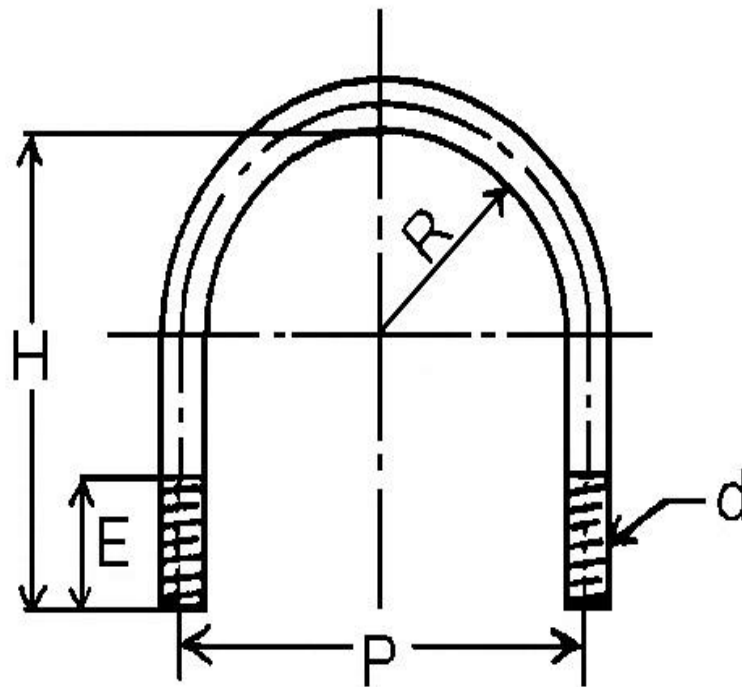

U ボルト 一般用

Dia Nominal	M6				M8			M10 (W3/8)			M12 (W1/2)			M16			M20			
	R	P	H	E	P	H	E	P	H	E	P	H	E	P	H	E	P	H	E	
8A	7.5	21	27	15																
10A	9.5	25	33	18	27	38	24	28	43	28										
15A	12	30	36	18	31	42	24	34	46	30										
20A	15	34	42	18	37	48	24	40	51	30										
25A	18	41	49	25	44	54	25	46	59	30										
32A	23	51	57	25	52	62	30	56	68	30										
40A	26	57	68	25	59	67	30	62	74	30										
50A	32	70	80	30	72	80	30	74	85	30										
65A	40				86	96	30	88	107	35	90	107	45							
80A	46							101	117	35	103	119	45							
90A	52							115	132	35	116	131	45							
100A	59							126	145	35	129	150	45	134	151	60				
125A	72							152	175	40	154	175	45	160	175	60				
150A	85							180	200	40	182	200	45	186	202	60				
200A	111										232	252	45	236	254	60	239	263	70	
250A	137										282	307	50	286	308	60	289	315	70	
300A	162										332	360	50	341	368	70	344	371	80	

ステンレス Uボルト 一般用

サイズ	バラ詰	小箱詰		重量 kg/1000	小箱 販売
	カートン入数	カートン入数	(小箱入数x小箱数)		
M6 x 8 A	-	900	100 x 9	12.50	◎
10A	-	900	100 x 9	15.40	◎
15A	-	900	100 x 9	17.00	◎
20A	-	900	100 x 9	19.20	◎
25A	-	720	80 x 9	21.70	◎
32A	-	540	60 x 9	25.60	◎
40A	-	450	50 x 9	28.00	◎
50A	-	360	40 x 9	33.00	◎
M8 x 10A	-	720	80 x 9	30.90	◎
15A	-	720	80 x 9	33.90	◎
20A	-	540	60 x 9	39.30	◎
25A	-	450	50 x 9	43.20	◎
32A	-	360	40 x 9	49.90	◎
40A	-	270	30 x 9	55.00	◎
50A	-	225	25 x 9	64.00	◎
65A	-	225	25 x 9	77.50	◎
M10 x 10A	-	450	50 x 9	53.80	◎
15A	-	360	40 x 9	60.00	◎
20A	-	270	30 x 9	67.20	◎
25A	-	270	30 x 9	75.00	◎
32A	-	225	25 x 9	85.40	◎
40A	-	225	25 x 9	93.00	◎
50A	-	180	20 x 9	108.00	◎
65A	-	135	15 x 9	128.00	◎
80A	-	135	15 x 9	144.00	◎
90A	100	-	-	158.00	△
100A	80	-	-	174.00	△
125A	60	-	-	206.00	△
150A	55	-	-	240.00	△
M12 x 65A	100	-	-	195.00	△
80A	60	-	-	220.00	△
90A	55	-	-	242.00	△
100A	50	-	-	267.00	△
125A	50	-	-	313.00	△
150A	50	-	-	359.00	△
200A	50	-	-	455.00	△
250A	35	-	-	547.00	△
300A	25	-	-	639.00	△